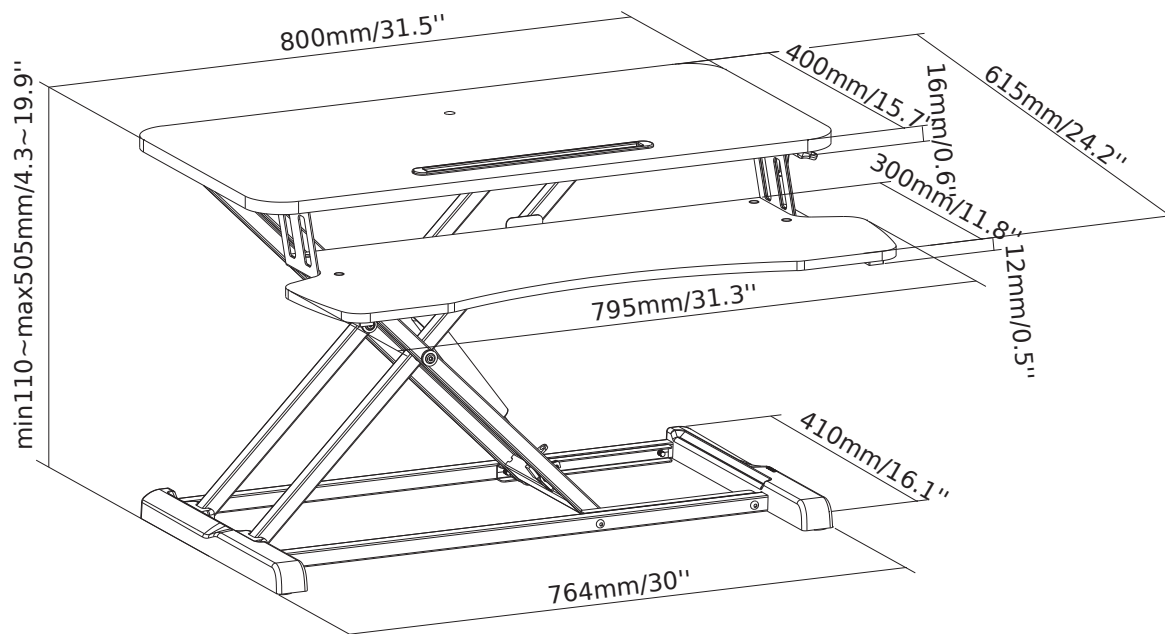

CSP-E / CSP-G

Workstation desktop Essential in piedi/seduti

Quartex

BRACCI
PORTAMONITOR

www.bracciportamonitor.it

CSP-E

Workstation desktop Essential in piedi/seduti V7 - Bianco

CSP-G

V7 Workstation desktop Essential in piedi/seduti

INFORMAZIONI GENERALI

Skù:	CA05189	J154065
Modello:	DT2SSW	DT2SSB-1E
Garanzia:	5 anni	5 anni
Certificazioni:	RoHS	RoHS, UL
Paese D'Origine:	Cina	Cina
La confezione comprende:	Staffa, bulloneria, manuale di istruzioni	

DESIGN

Adatto a:	10" to 32" Displays	10" to 32" Displays
Tipo di montaggio:	Desk, Sit-Stand	Desk, Sit-Stand
Materiale:		
Limite di peso:	15 kg (33 lbs)	15 kg (33 lbs)

DIMENSIONI DELLA CONFEZIONE (L/P/H)

Dimensioni della confezione (L/P/H):	880 x 520 x 170 mm (34.64 x 20.47 x 6.69 in)	880 x 520 x 170 mm (34.64 x 20.47 x 6.69 in)
Peso Della Spedizione:	15.4 kg (34 lbs)	15.4 kg (34 lbs)
Package Weight:	15.4 kg (34 lbs)	15.4 kg (34 lbs)

DIMENSIONI DELLA CONFEZIONE (L/P/H)

Dimensioni del prodotto:	800 x 615 x 505 mm (31.5 x 24.2 x 19.9 in)	800 x 615 x 505 mm (31.5 x 24.2 x 19.9 in)
Peso Del Prodotto:	13.8 kg (30.42 lbs)	13.8 kg (30.42 lbs)