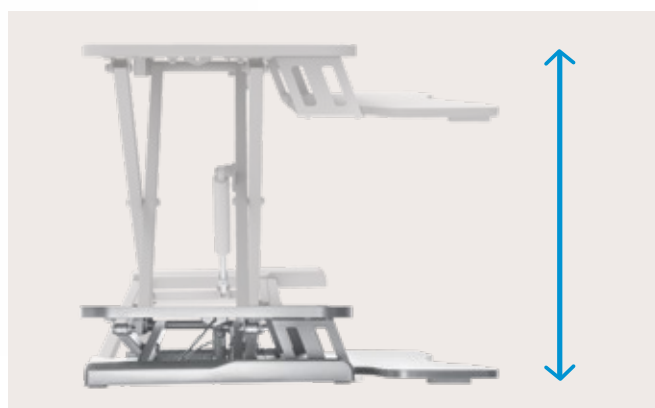

Un design sottile, combinato con la resistenza

CSP-E trasforma virtualmente qualsiasi scrivania in una scrivania attiva, regolabile in altezza, per stare seduti in piedi.

DESKTOP WORKSTATION

Ulteriore memoria
per telefono, tablet o altri accessori

Comodo vassoio per tastiera

**Maniglia di spinta per la regolazione
dell'altezza senza sforzo**

**22 diverse impostazioni di altezza per un'altezza
di visualizzazione ottimale**

CSP-G

**Workstation desktop Essential
in piedi/seduti**

DESIGN

Adatto a:	10" to 32" Displays	10" to 32" Displays
Tipo di montaggio:	Desk, Sit-Stand	Desk, Sit-Stand
Materiale:		
Limite di peso:	15 kg (33 lbs)	15 kg (33 lbs)

DIMENSIONI DELLA CONFEZIONE (L/P/H)